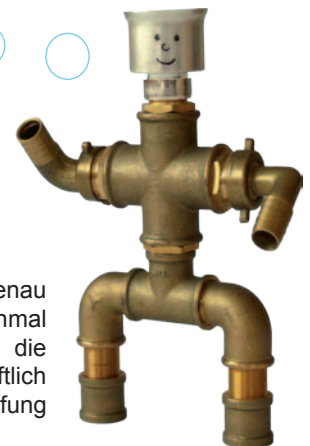

Persönliche Schutzausrüstungen gegen Absturz sollten nach jeder Beanspruchung genau gesichtet werden. Bei Zweifeln hinsichtlich des ordnungsgemäßen Zustandes, mindestens aber einmal jährlich, müssen sie durch einen Sachkundigen geprüft werden. Er entscheidet, ob sich die Ausrüstung in einwandfreiem Zustand befindet und kontrolliert, ob die berufsgenossenschaftlich vorgeschriebenen Ablegedaten bereits erreicht sind. Auf Wunsch bieten wir Ihnen diese Prüfung gern an.

Die hier gemachten Angaben dienen lediglich Informationszwecken. Ein Haftungs- bzw. Gewährleistungsanspruch kann daraus nicht abgeleitet werden. Für nähere Informationen setzen Sie sich bitte mit uns in Verbindung.