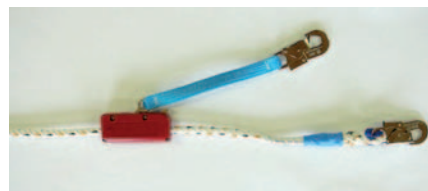

Absturzsicherung

► Auffanggurt Dimension 2000

Set bestehend aus:

- Auffanggurt Universal
 - mit oder ohne Steigschutzöse
 - mit Brustöse für Rettung und Bergung
 - seitliche Halteösen für Mastsicherung
 - hintere Auffangöse
- Seilkürzer und Falldämpfer FD 1/16 mit Verbindungsmittel
- 0,5 m Anschlagseil, 4 m mit beidseitiger Schlaufe
- Tragetasche mit Schultergurt

Auch mit Rückenstütze lieferbar!

Details:

Brustöse

Halteösen

hintere Auffangöse

Steigschutzöse

Zubehör:

Falldämpfer ASK
mit 12mm Kernmantelseil

mitlaufendes Auffanggerät

Verbindungsmittel

**Sie benötigen einen anderen Fallschutz?
Fragen Sie uns,
wir beraten Sie gern!**

Persönliche Schutzausrüstungen gegen Absturz sollten nach jeder Beanspruchung genau gesichtet werden. Bei Zweifeln hinsichtlich des ordnungsgemäßen Zustandes, mindestens aber einmal jährlich, müssen sie durch einen Sachkundigen geprüft werden. Er entscheidet, ob sich die Ausrüstung in einwandfreiem Zustand befindet und kontrolliert, ob die berufsgenossenschaftlich vorgeschriebenen Ablegedaten bereits erreicht sind. Auf Wunsch bieten wir Ihnen diese Prüfung gern an.